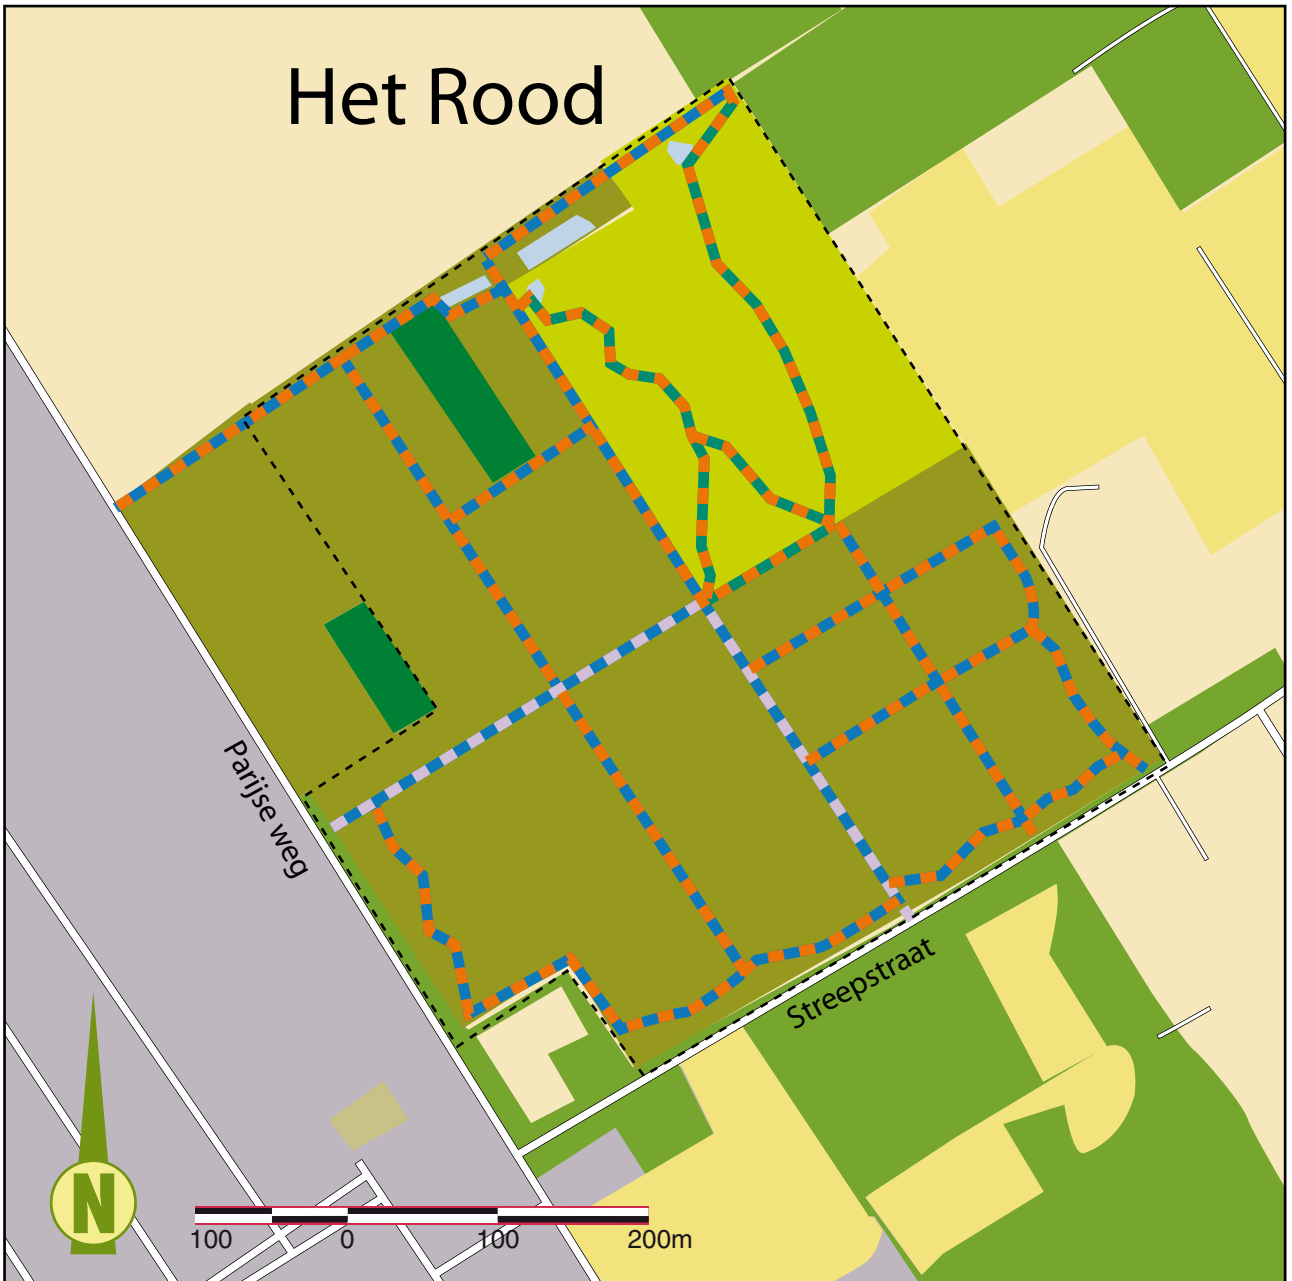

Het Rood

-  eiken-berkenbos met beuk- en eikdreven
-  spontaan struweel met zoomvegetatie
-  veedrinkpoelen en vijvers
-  begraasd soortenrijk grasland met bomenrij
-  woongebied

-  wandelpad
-  wandel- en fietspad
-  honden aangelijnd toegelaten
-  honden niet toegelaten
-  grens natuurgebied